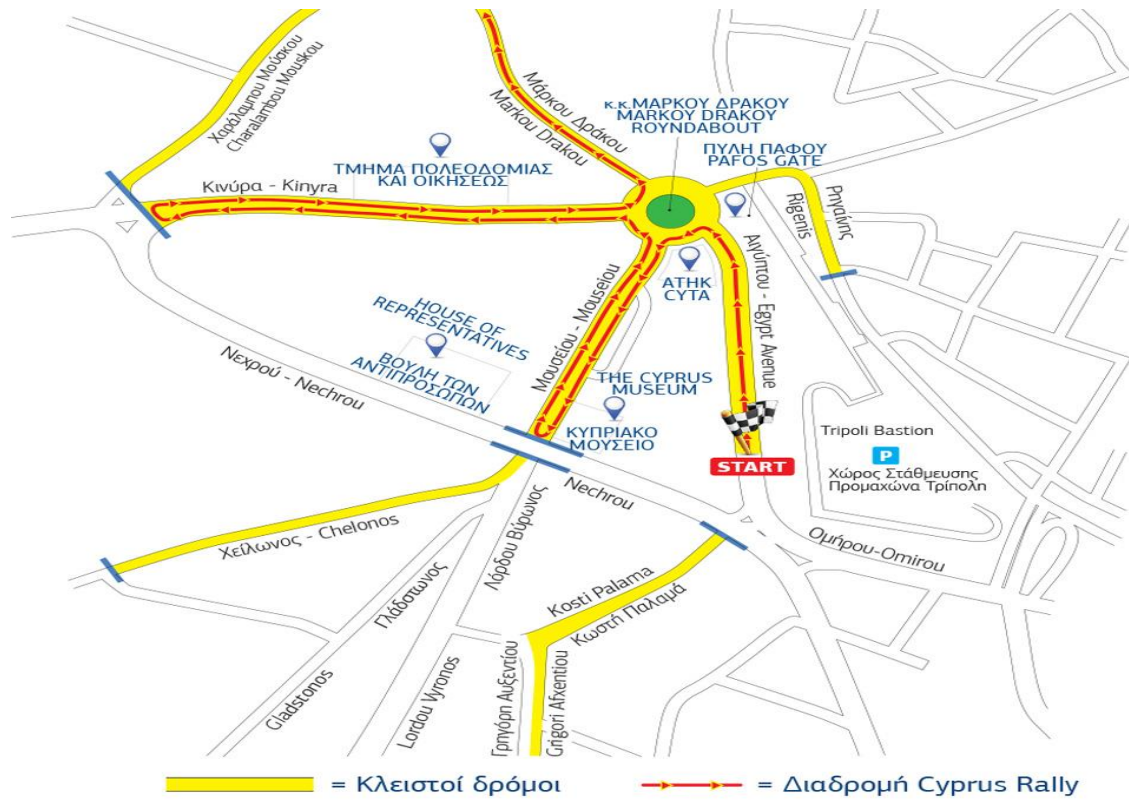

ΕΤΕΚ

ΕΠΙΣΤΗΜΟΝΙΚΟ ΤΕΧΝΙΚΟ ΕΠΙΜΕΛΗΤΗΡΙΟ ΚΥΠΡΟΥ

Για περισσότερες πληροφορίες σε σχέση με την πρόσβαση στο κτίριο του ΕΤΕΚ τα μέλη καλούνται όπως συμβουλευόνται τον πιο κάτω χάρτη